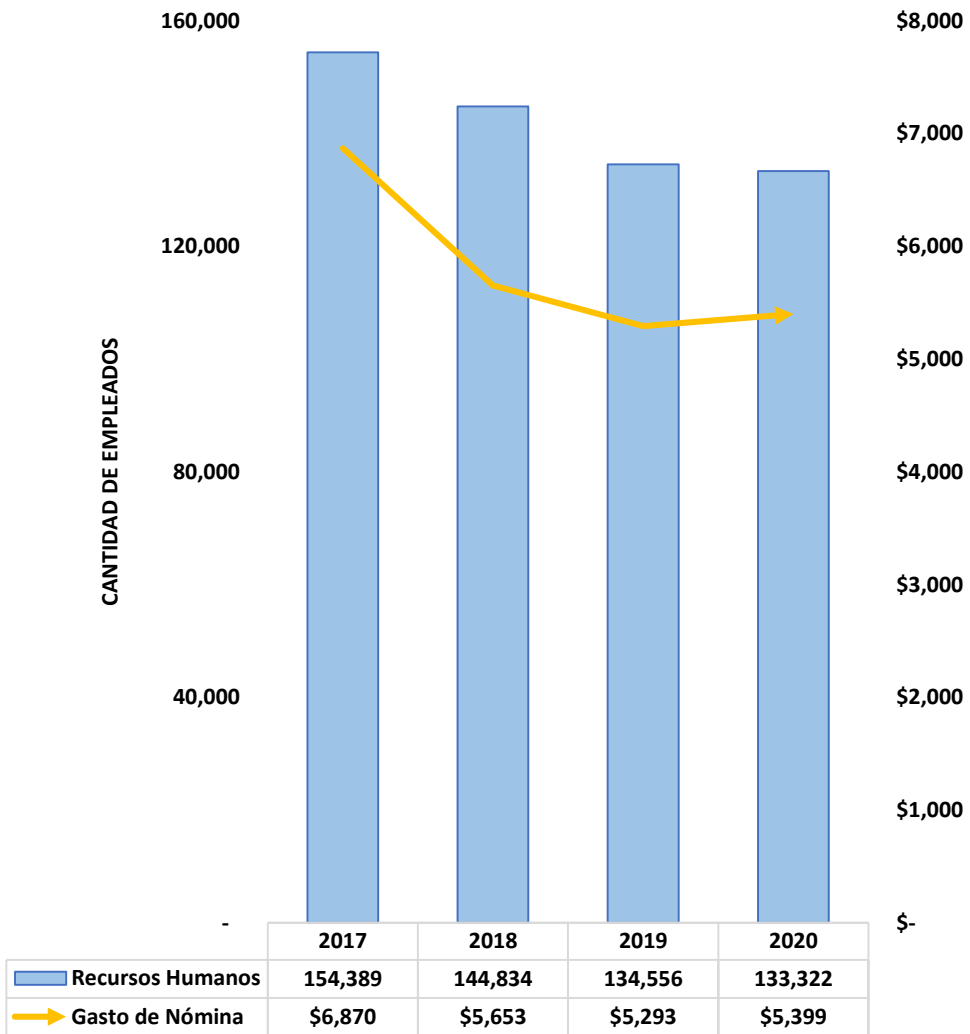

Recursos Humanos vs Gasto de Nómina

Todas las Agencias

Todos los Fondos

Años Fiscales 2017 - 2020

(\$ millones)

* Las cifras pueden no coincidir debido al redondeo.